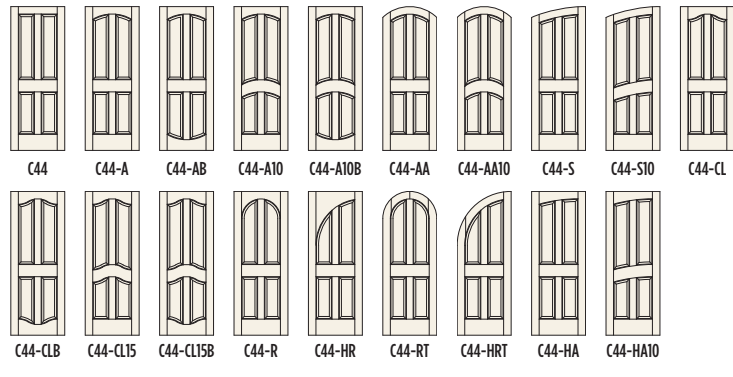

4 PANNEAUX TRADITIONNELS

C45 CHÊNE ROUGE