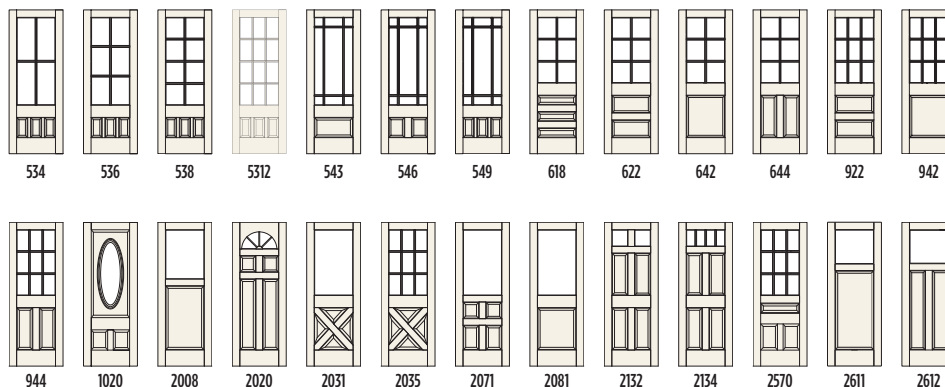

PERSIENNES ET PORTES PLANTES

► Porte : 543 / Modèle : Chêne / Teinture : Bois fruitier pâle / Verre : Biseauté transparent

► Érable

► Porte : 318 / Modèle : Érable / Teinture : Bois fruitier pâle / Verre : Transparent

► Porte : 2641 / Modèle : Érable / Teinture : Bois fruitier pâle / Verre : Givré Delta

Portes Artisan

PORTES LE CHÂTEAU

PORTES ARTISAN

PORTES FRANÇAISES

PERSIENNES ET PORTES PLIANTES

543 ÉRABLE

618 CERISIER

2662 AULNE NOUEUX

Portes françaises

Porte : 1510 / Modèle : Apprêté / Peinture : Blanc ultra brillant / Verre : Transparent

Porte : 1501 / Porte de garde-manger

Inspiration française 42
Portes françaises 44