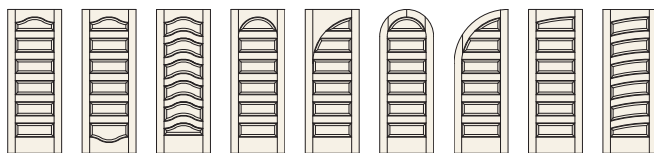

► Porte : C88 / Modèle : Apprêté / Peinture : Blanche

6 panneaux ou plus

C60 ACAJOU

6 PANNEAUX HORIZONTALAUX

C60 C60-A C60-AB C60-A50 C60-A50B C60-AA C60-AA50 C60-S C60-S50

C60-CL C60-CLB C60-CL55 C60-R C60-HR C60-RT C60-HRT C60-HA C60-HA50