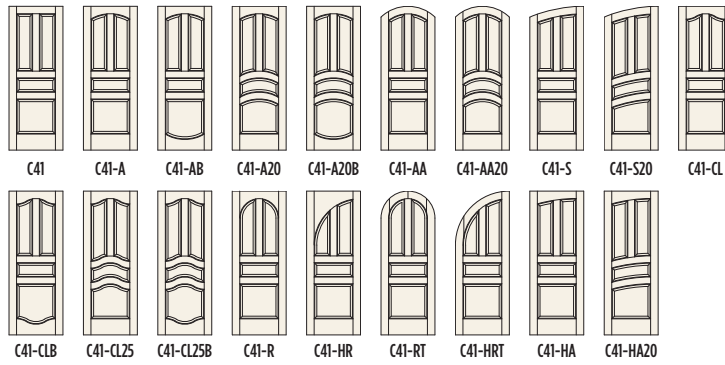

► Peuplier

► Porte : C44 / Modèle : Pin / Teinture : Bois fruitier pâle

4 panneaux

C40 CERISIER

4 PANNEAUX ÉGAUX

C41 ÉRABLE

4 PANNEAUX EN ALTERNANCE 1

C411 PIN