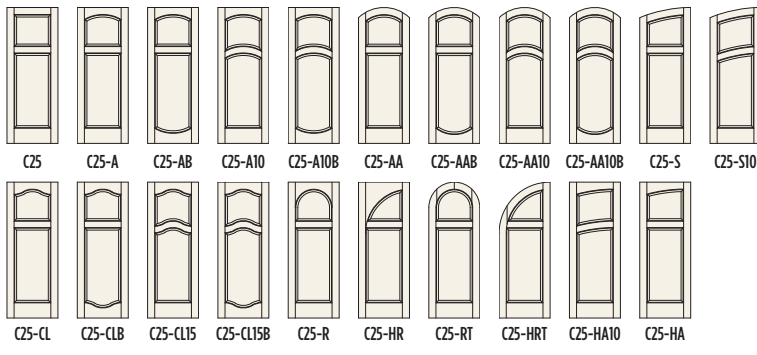

2 PANNEAUX STYLE MISSION