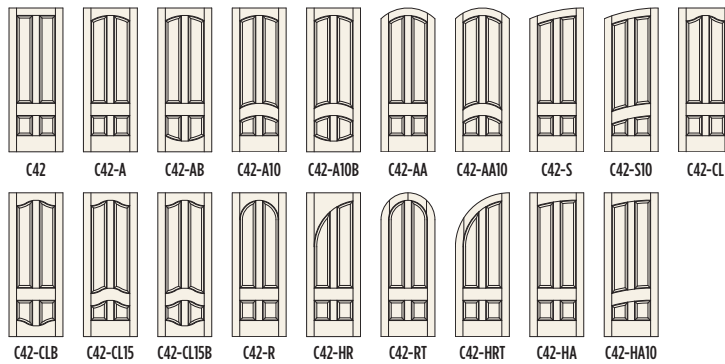

4 PANNEAUX EN ALTERNANCE 3