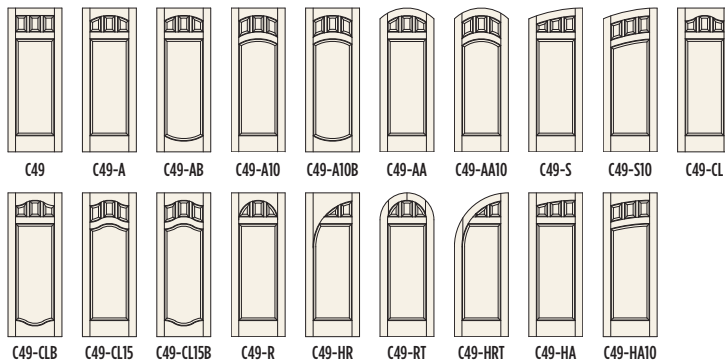

C48 PEUPLIER

4 PANNEAUX EN ALTERNANCE 8

C49 ACAJOU

4 PANNEAUX EN ALTERNANCE 9

PORTES LE CHÂTEAU

PORTES ARTISAN

PORTES FRANÇAISES

PERSIENNES ET PORTES PLANTES