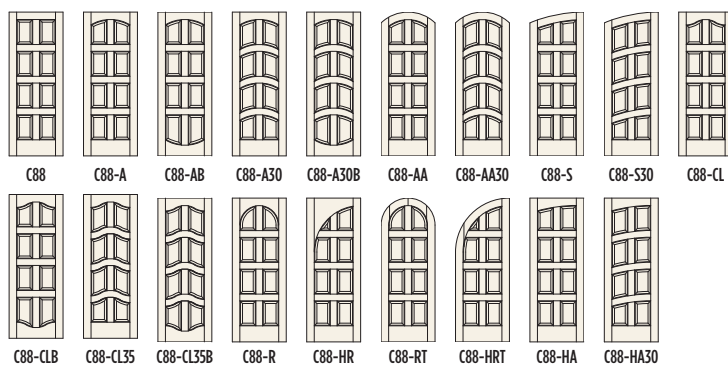

C67 C67-A C67-AB C67-AZ0 C67-AZ0B C67-AA C67-AAZ0 C67-S C67-SZ0 C67-CL

C67-CLB C67-CLZ5 C67-CLZ5B C67-R C67-HR C67-RT C67-HRT C67-HA C67-HAZ0

C88 CERISIER

8 PANNEAUX

800 ACAJOU

AUTRES DESIGNS

Portes Artisan