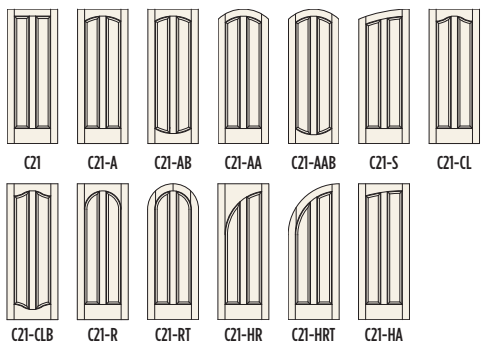

► Érable

► Porte : C30 / Modèle : Érable / Peinture : Bois fruitier pâle

► Porte : C11 / Modèle : Apprêté avec tableau noir / Peinture : Gris chaleureux

1 et 2 panneaux

C11 SAPIN

1 PANNEAU

C21 PIN

2 PANNEAUX VERTICAUX