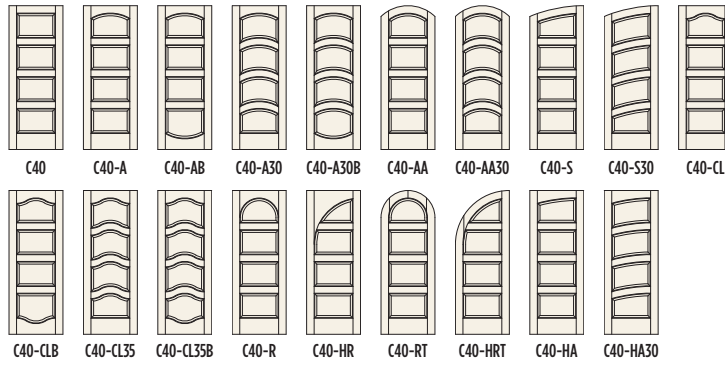

► Peuplier

► Porte : C44 / Modèle : Pin / Teinture : Bois fruitier pâle

4 panneaux

C40 CERISIER

4 PANNEAUX ÉGAUX

C41 ÉRABLE

4 PANNEAUX EN ALTERNANCE 1

C411 PIN