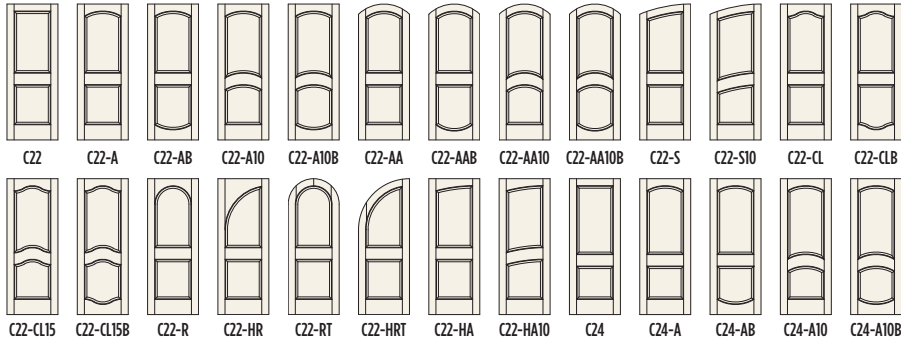

2 PANNEAUX TRADITIONNELS

C25 PEUPLIER