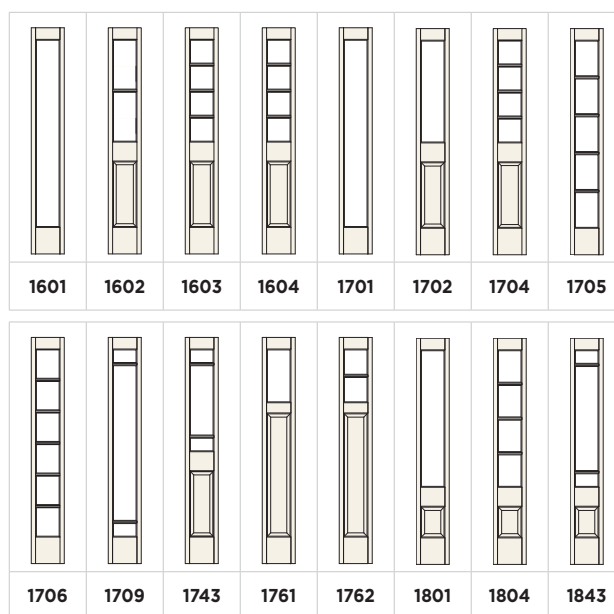

FENÊTRES LATÉRALES