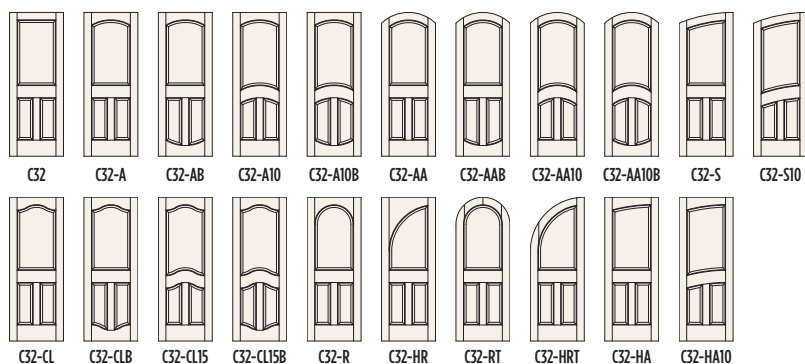

3 PANNEAUX ÉGAUX

C31 CHÊNE ROUGE

3 PANNEAUX TRADITIONNELS

C32 SAPIN

3 PANNEAUX EN ALTERNANCE 1

C33 CHÊNE ROUGE

3 PANNEAUX EN ALTERNANCE 2

C33 C33-A C33-AB C33-A20 C33-A20B C33-AA C33-AA20 C33-S C33-S20 C33-CL