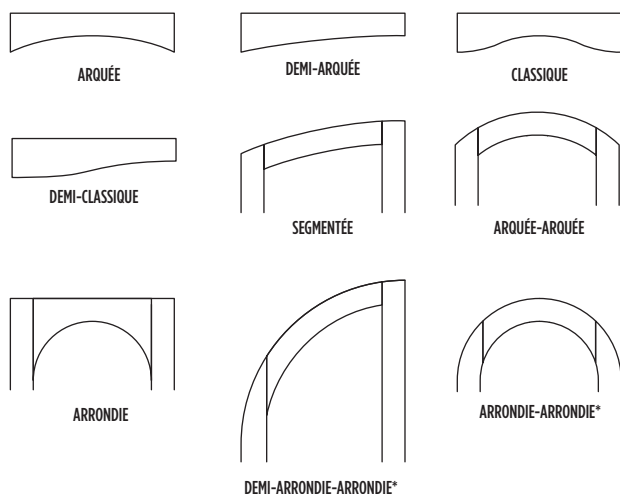

TRAVERSE SUPÉRIEURE

ARQUÉE

DEMI-ARQUÉE

CLASSIQUE

DEMI-CLASSIQUE

SEGMENTÉE

ARQUÉE-ARQUÉE

ARRONDIE

ARRONDIE-ARRONDIE*

DEMI-ARRONDIE-ARRONDIE*

- Votre imagination est votre seule limite dans la création du style dont vous avez toujours rêvé, et elle est la clé dans la création d'une maison réellement unique. Faites de la vôtre un endroit qui suscitera l'admiration. Compte tenu de toutes les options offertes en matière de verre, de panneaux, d'essences de bois, de conceptions et de moulures ajoutées, il va de soi de couronner le tout d'une touche de classe et d'élégance.

* REMARQUE : Les dessus arrondis-arrondis et demi-arrondis-arrondis ne sont pas offerts en bois torréfié.