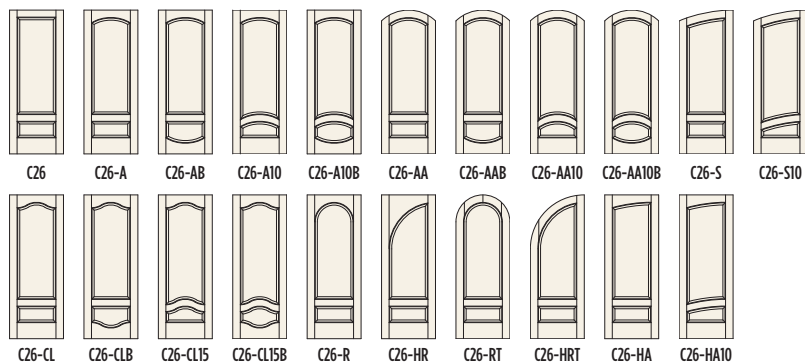

2 PANNEAUX EN ALTERNANCE

C30 ÉRABLE