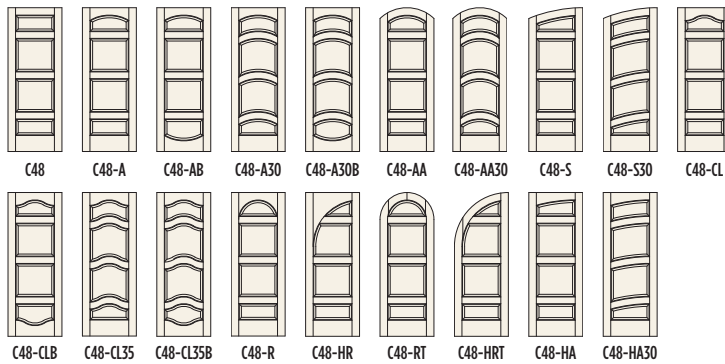

4 PANNEAUX TRADITIONNELS

C45 CHÊNE ROUGE

4 PANNEAUX EN ALTERNANCE 6

4 panneaux

C46 PEUPLIER

4 PANNEAUX STYLE MISSION

C47 SAPIN

4 PANNEAUX EN ALTERNANCE 7

C48 PEUPLIER

4 PANNEAUX EN ALTERNANCE 8

C49 ACAJOU

4 PANNEAUX EN ALTERNANCE 9

PORTES LE CHÂTEAU

PORTES ARTISAN

PORTES FRANÇAISES

PERSIENNES ET PORTES PLANTES