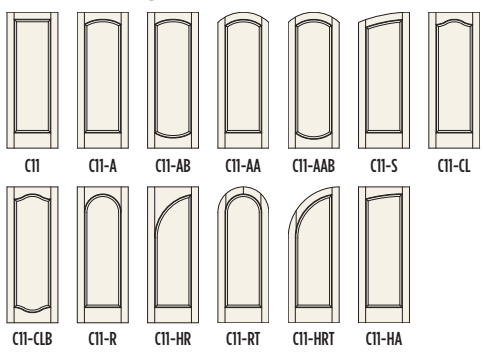

► Érable

► Porte : C30 / Modèle : Érable / Peinture : Bois fruitier pâle

► Porte : C11 / Modèle : Apprêté avec tableau noir / Peinture : Gris chaleureux

1 et 2 panneaux

C11 SAPIN

1 PANNEAU

C21 PIN

2 PANNEAUX VERTICAUX