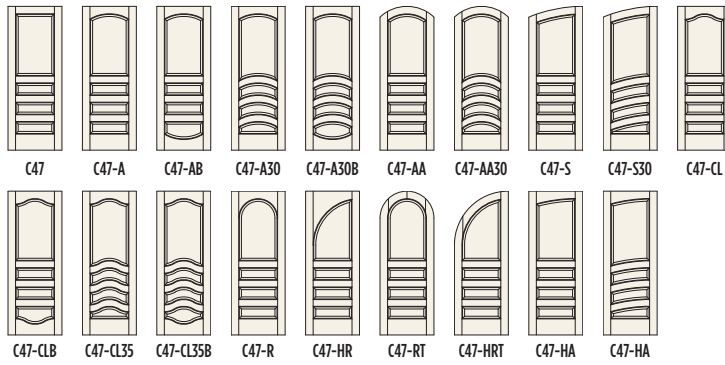

C48 PEUPLIER

4 PANNEAUX EN ALTERNANCE 8

C49 ACAJOU

4 PANNEAUX EN ALTERNANCE 9

PORTES LE CHÂTEAU

PORTES ARTISAN

PORTES FRANÇAISES

PERSIENNES ET PORTES PLANTES