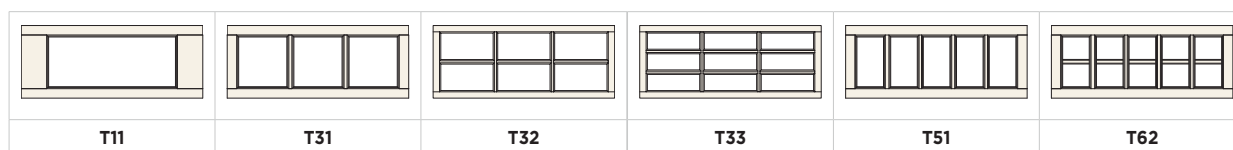

Verres latéraux et impostes

FENÊTRES LATÉRALES

IMPOSTES