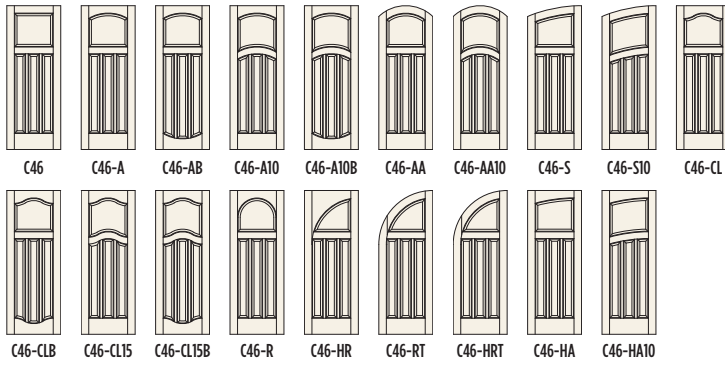

4 PANNEAUX TRADITIONNELS

C45 CHÊNE ROUGE

4 PANNEAUX EN ALTERNANCE 6

4 panneaux

C46 PEUPLIER

4 PANNEAUX STYLE MISSION

C47 SAPIN

4 PANNEAUX EN ALTERNANCE 7

C48 PEUPLIER

4 PANNEAUX EN ALTERNANCE 8

C49 ACAJOU

4 PANNEAUX EN ALTERNANCE 9

PORTES LE CHÂTEAU

PORTES ARTISAN

PORTES FRANÇAISES

PERSIENNES ET PORTES PLANTES