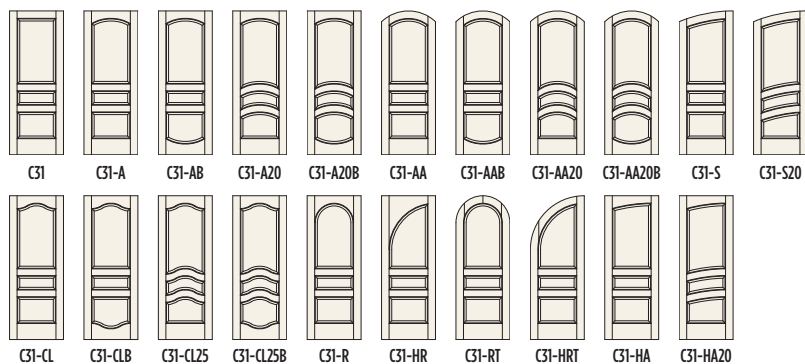

3 PANNEAUX ÉGAUX

C31 CHÊNE ROUGE

3 PANNEAUX TRADITIONNELS

C32 SAPIN

3 PANNEAUX EN ALTERNANCE 1

C33 CHÊNE ROUGE

3 PANNEAUX EN ALTERNANCE 2

C33 C33-A C33-AB C33-A20 C33-A20B C33-AA C33-AA20 C33-S C33-S20 C33-CL