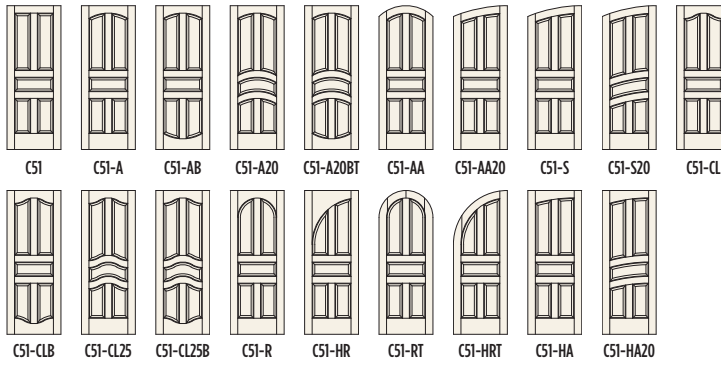

► Porte : C40 / Modèle : Arajou / Teinture : Cerisier foncé

► Porte : C55 / Modèle : Apprêté / Peinture : Bleue

5 panneaux

PORTES LE CHÂTEAU

PORTES ARTISAN

PORTES FRANÇAISES

PERSIENNES ET PORTES PLANTES

► Porte : C56 / Modèle : Pin / Teinture : Bois fruitier pâle

► Pin

► Porte : C53 / Modèle : Pin / Teinture : Teck naturel

5 panneaux

C51 AULNE NOUEUX

5 PANNEAUX TRADITIONNELS

C51 C51-A C51-AB C51-A20 C51-A20BT C51-AA C51-AA20 C51-S C51-S20 C51-CL
C51-CLB C51-CL2S C51-CL2SB C51-R C51-HR C51-RT C51-HRT C51-HA C51-HA20

C52 PIN

5 PANNEAUX EN ALTERNANCE 1

C52 C52-A C52-AB C52-A20 C52-A20B C52-AA C52-AA20 C52-S
C52-S20 C52-CL C52-CLB C52-R C52-HR C52-HA C52-HA20

C53 CHÊNE ROUGE

5 PANNEAUX EN ALTERNANCE 2

C53 C53-A C53-AB C53-A40 C53-AA40B C53-AA C53-AA40 C53-S C53-S40
C53-CL C53-CLB C53-R C53-HR C53-RT C53-HRT C53-HA C53-HA40