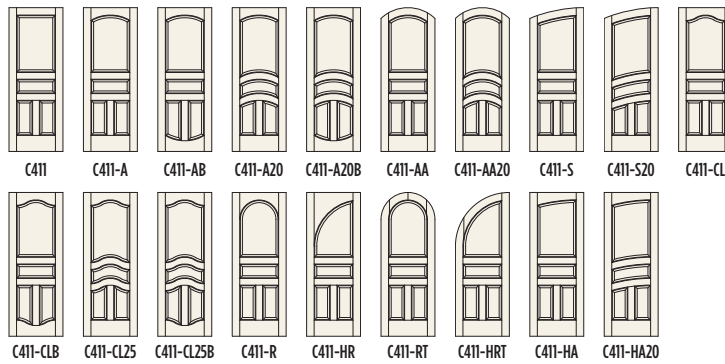

4 PANNEAUX EN ALTERNANCE 2

C42 CERISIER