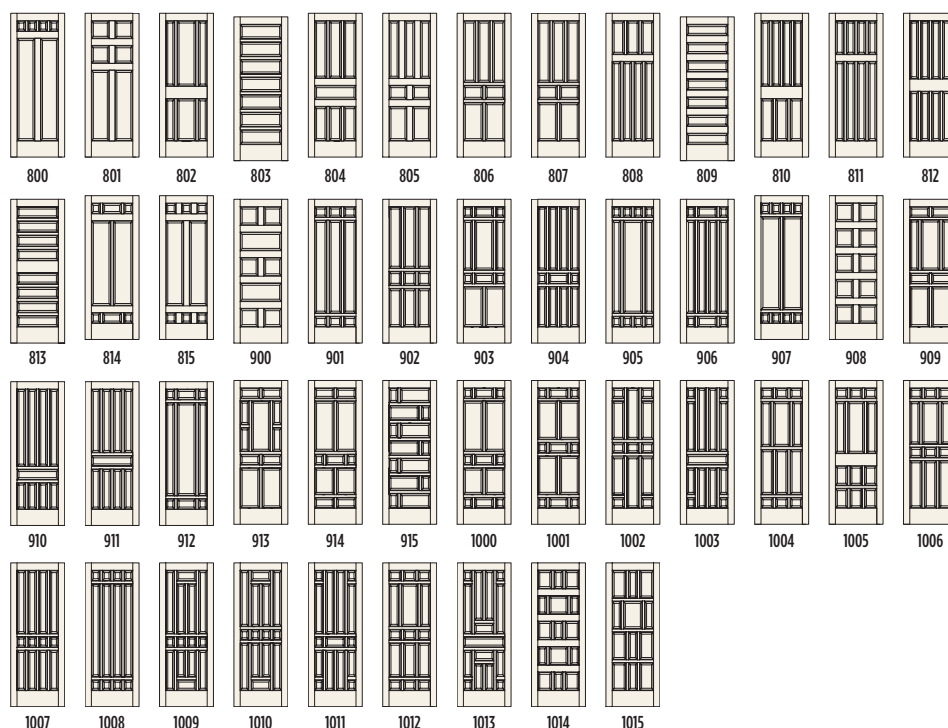

C67 C67-A C67-AB C67-AZ0 C67-AZ0B C67-AA C67-AAZ0 C67-S C67-SZ0 C67-CL

C67-CLB C67-CLZ5 C67-CLZ5B C67-R C67-HR C67-RT C67-HRT C67-HA C67-HAZ0

C88 CERISIER

8 PANNEAUX

800 ACAJOU

AUTRES DESIGNS

Portes Artisan