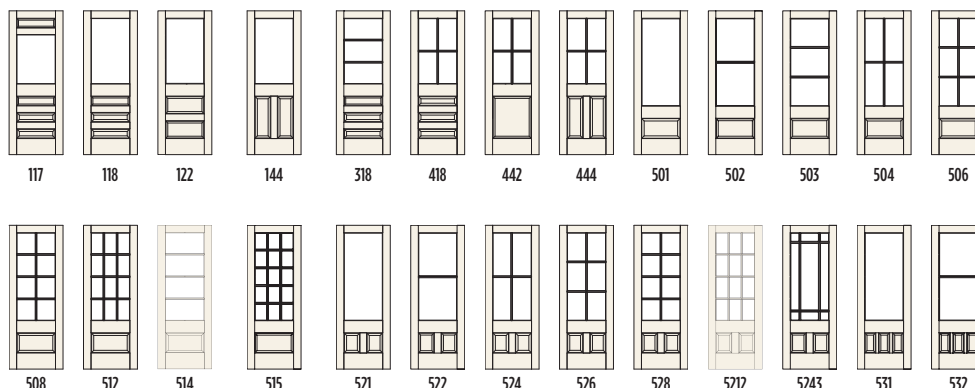

PERSIENNES ET PORTES PLANTES

► Porte : 543 / Modèle : Chêne / Teinture : Bois fruitier pâle / Verre : Biseauté transparent

► Érable

► Porte : 318 / Modèle : Érable / Teinture : Bois fruitier pâle / Verre : Transparent

► Porte : 2641 / Modèle : Érable / Teinture : Bois fruitier pâle / Verre : Givré Delta

Portes Artisan

PORTES LE CHÂTEAU

PORTES ARTISAN

PORTES FRANÇAISES

PERSIENNES ET PORTES PLIANTES

543 ÉRABLE

618 CERISIER

2662 AULNE NOUEUX

Portes françaises

Porte : 1510 / Modèle : Apprêté / Peinture : Blanc ultra brillant / Verre : Transparent

Porte : 1501 / Porte de garde-manger

Inspiration française 42
Portes françaises 44