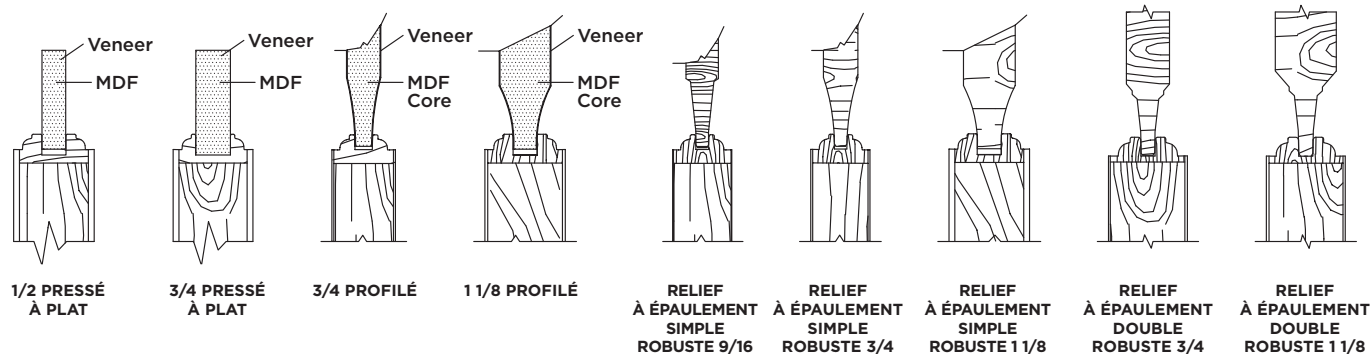

Verres latéraux et impostes

FENÊTRES LATÉRALES

IMPOSTES

Options de **panneaux et joints**

DÉFINITIONS DES MONTANTS ET DES TRAVERSES DE PORTE

MENEAU : section verticale étroite entre les panneaux.

BARROTIN : pièces verticales étroites qui séparent les carreaux de verre entre eux.