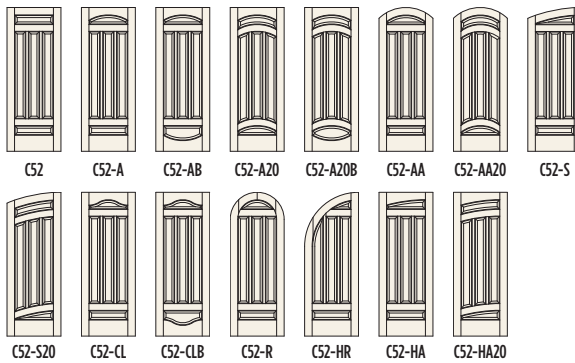

► Pin

► Porte : C53 / Modèle : Pin / Teinture : Teck naturel

5 panneaux

C51 AULNE NOUEUX

5 PANNEAUX TRADITIONNELS

C51 C51-A C51-AB C51-A20 C51-A20BT C51-AA C51-AA20 C51-S C51-S20 C51-CL
C51-CLB C51-CL2S C51-CL2SB C51-R C51-HR C51-RT C51-HRT C51-HA C51-HA20

C52 PIN

5 PANNEAUX EN ALTERNANCE 1

C52 C52-A C52-AB C52-A20 C52-A20B C52-AA C52-AA20 C52-S
C52-S20 C52-CL C52-CLB C52-R C52-HR C52-HA C52-HA20

C53 CHÊNE ROUGE

5 PANNEAUX EN ALTERNANCE 2

C53 C53-A C53-AB C53-A40 C53-AA40B C53-AA C53-AA40 C53-S C53-S40
C53-CL C53-CLB C53-R C53-HR C53-RT C53-HRT C53-HA C53-HA40