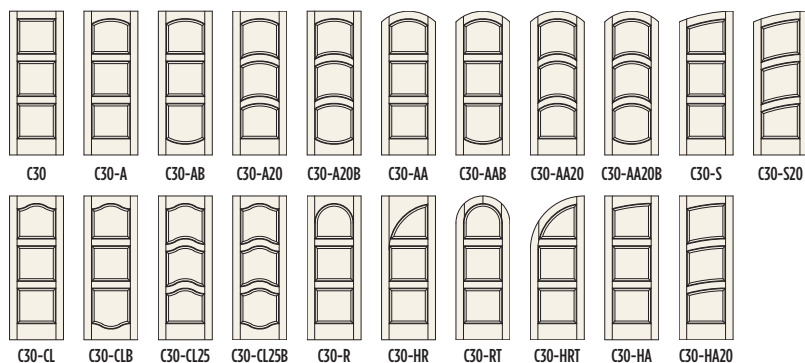

3 PANNEAUX ÉGAUX

C31 CHÊNE ROUGE

3 PANNEAUX TRADITIONNELS

C32 SAPIN

3 PANNEAUX EN ALTERNANCE 1

C33 CHÊNE ROUGE

3 PANNEAUX EN ALTERNANCE 2

C33 C33-A C33-AB C33-A20 C33-A20B C33-AA C33-AA20 C33-S C33-S20 C33-CL