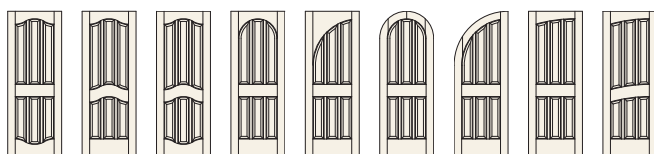

C61-CLB C61-CL15 C61-CL15B C61-R C61-HR C61-RT C61-HRT C61-HA C61-HA10